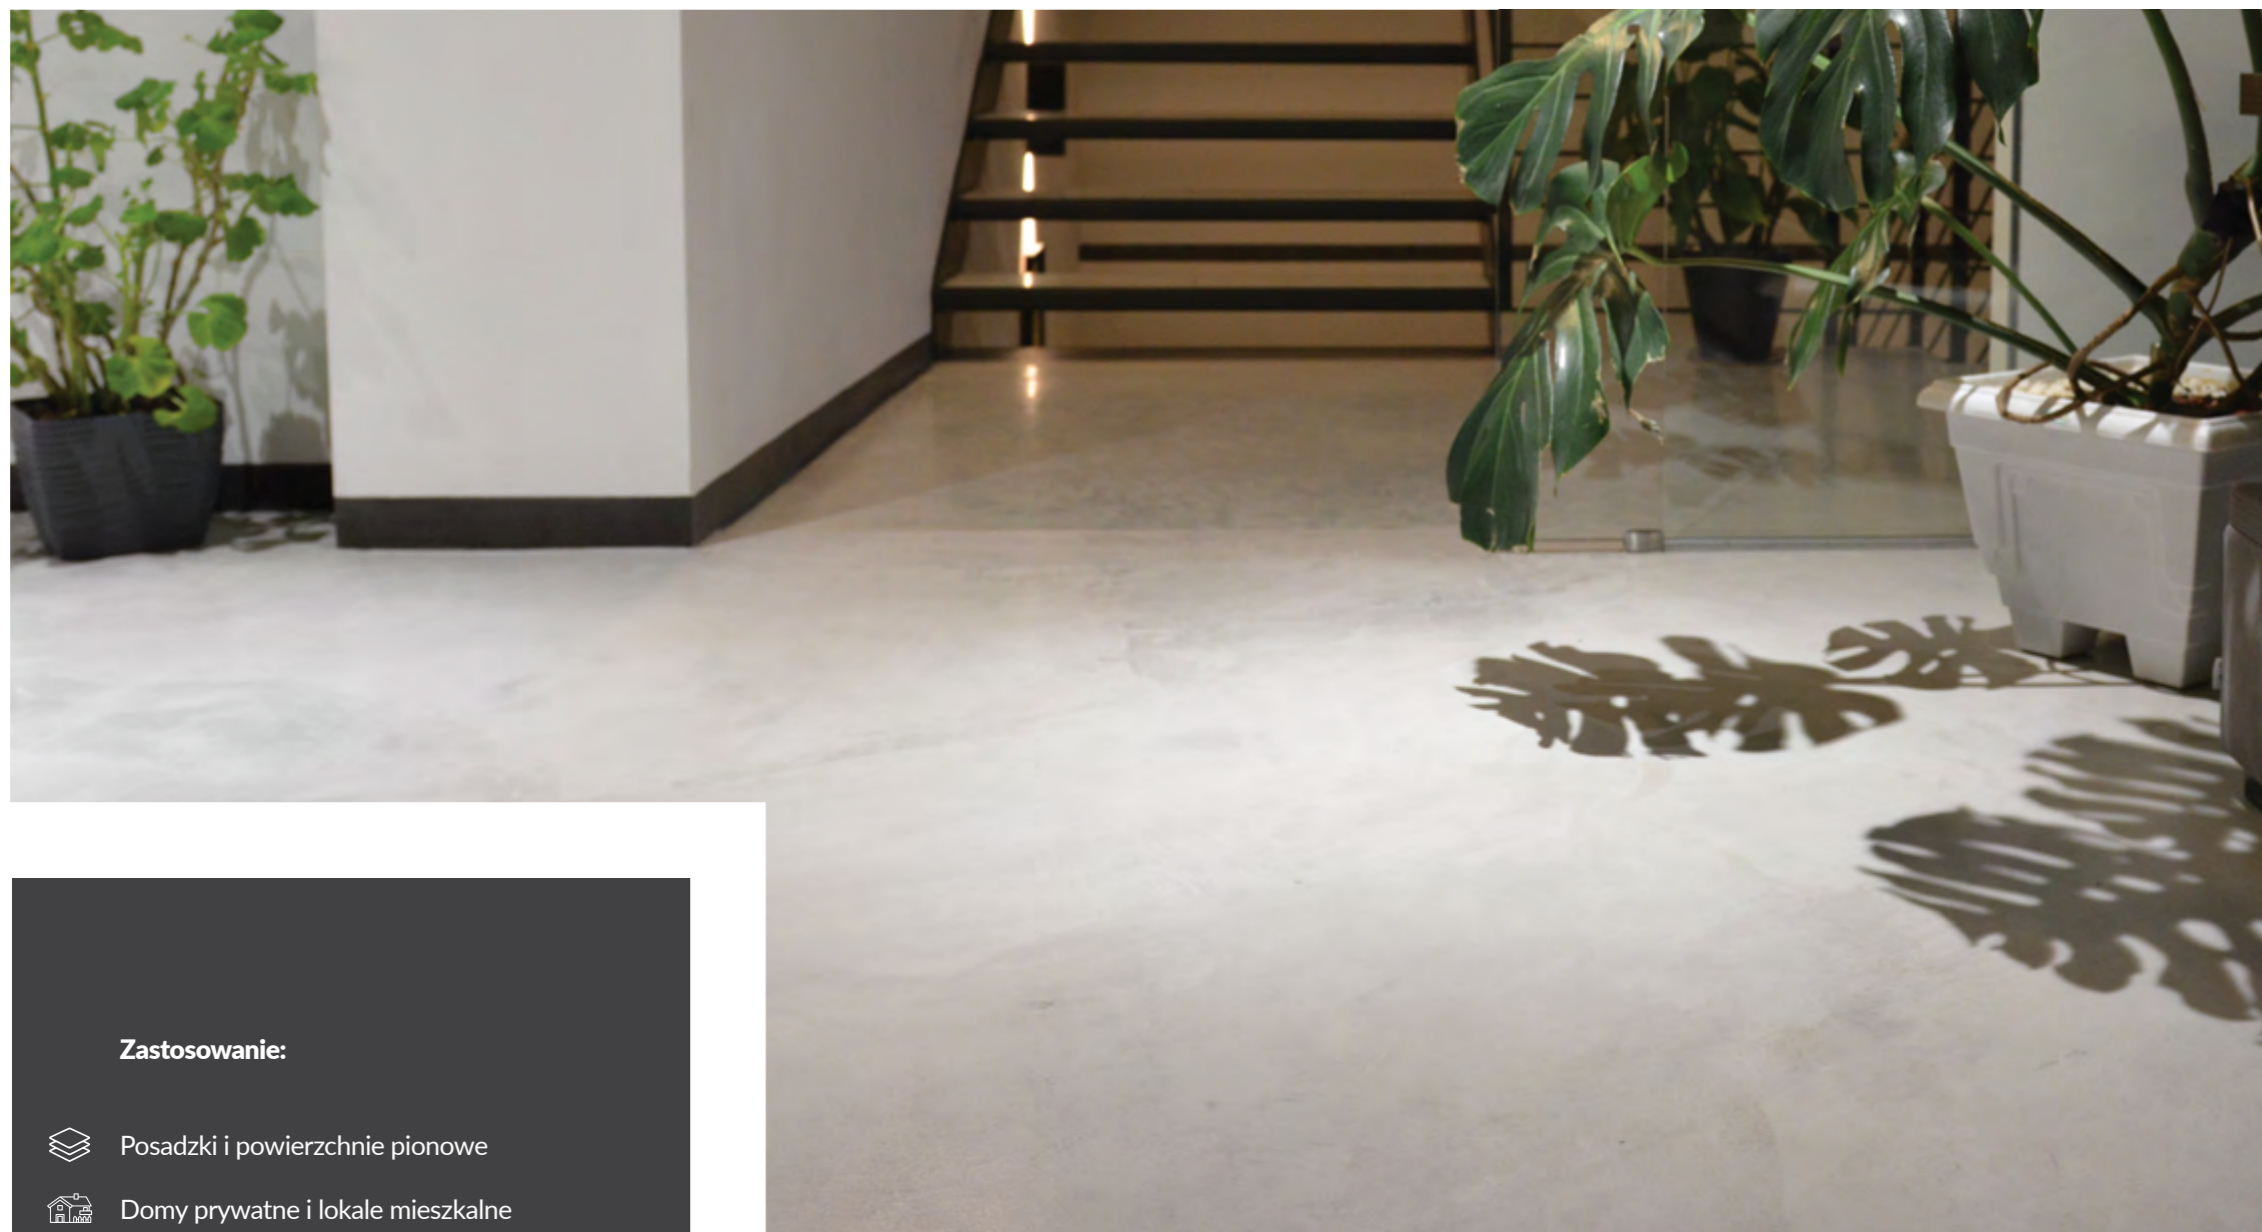

Bautech CREATIVO ONE™
Mikroceмент do podłóg i ścian

6

Niepowtarzalny charakter

Zastosowanie:

- Posadzki i powierzchnie pionowe
- Domy prywatne i lokale mieszkalne
- Łazienki i kuchnie
- Lokale komercyjne i usługowe
- Restauracje i hotele
- Wykończenie mebli, blatów, drzwi i innych detali
- Renowacje powierzchni

Gotowy do użycia, jednoskładnikowy, hydrofobowy mikroceмент o bogatej gamie kolorystycznej przeznaczony do wykańczania podłóg, ścian oraz detali dekoracyjnych. Oprócz rewelacyjnego efektu betonu dekoracyjnego, zapewnia łatwość i szybkość pracy. Dzięki bogatej kolorystyce, niczym kameleon dopasuje się do niemalże każdego wnętrza.

7

Zeskanuj kod QR.
Dowiedz się więcej o produkcie.