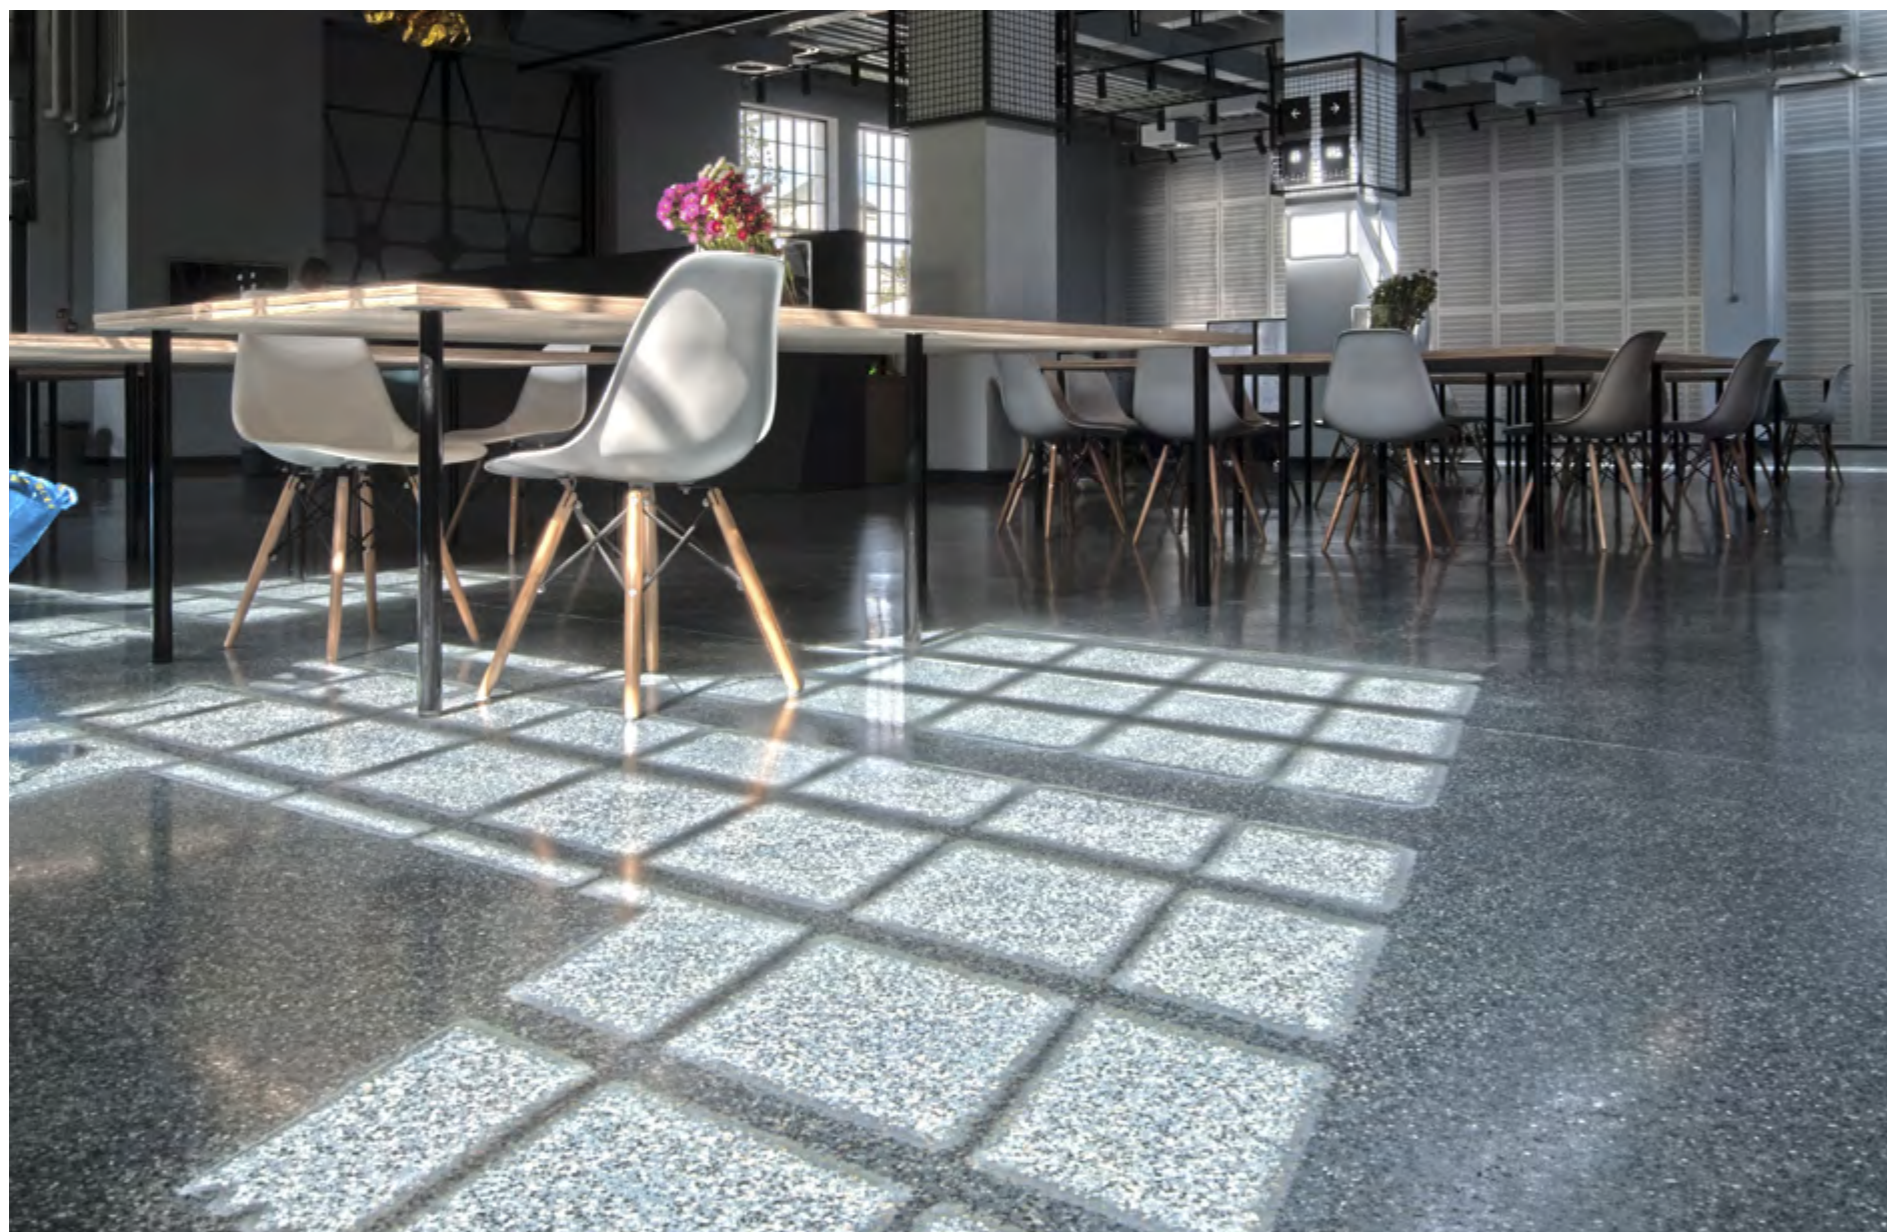

22

POSADZKI TERRAZZO z wykorzystaniem: Bautech ULTIMA SLC™

Posadzki Terrazzo zyskują ponownie coraz większą popularność na całym świecie. Ich charakterystyczny, nieregularny wygląd i trwałość sprawiają, że są doskonałym wyborem do wykończenia wnętrz. Połączenie indywidualnie wybranych naturalnych kruszyw i materiału bazowego Bautech ULTIMA SLC™, tworzy za każdym razem unikalny wzór na powierzchni posadzki, która jest nie tylko piękna, ale również bardzo praktyczna. Jej powierzchnia jest wysoce odporna na ścieranie oraz uszkodzenia mechaniczne. To sprawia, że jest idealnym materiałem do zastosowania w pomieszczeniach o dużym natężeniu ruchu.

Zastosowanie:

- Obiekty użyteczności publicznej
- Centra handlowe, sklepy
- Obiekty mieszkalne
- Lotniska, dworce
- Salony samochodowe
- Obiekty sakralne
- Restauracje
- Biura

Poglądowe mieszanki kruszyw z materiałem Bautech ULTIMA SLC™

Zeskanuj kod QR.
Dowiedz się więcej
o produkcie.

23