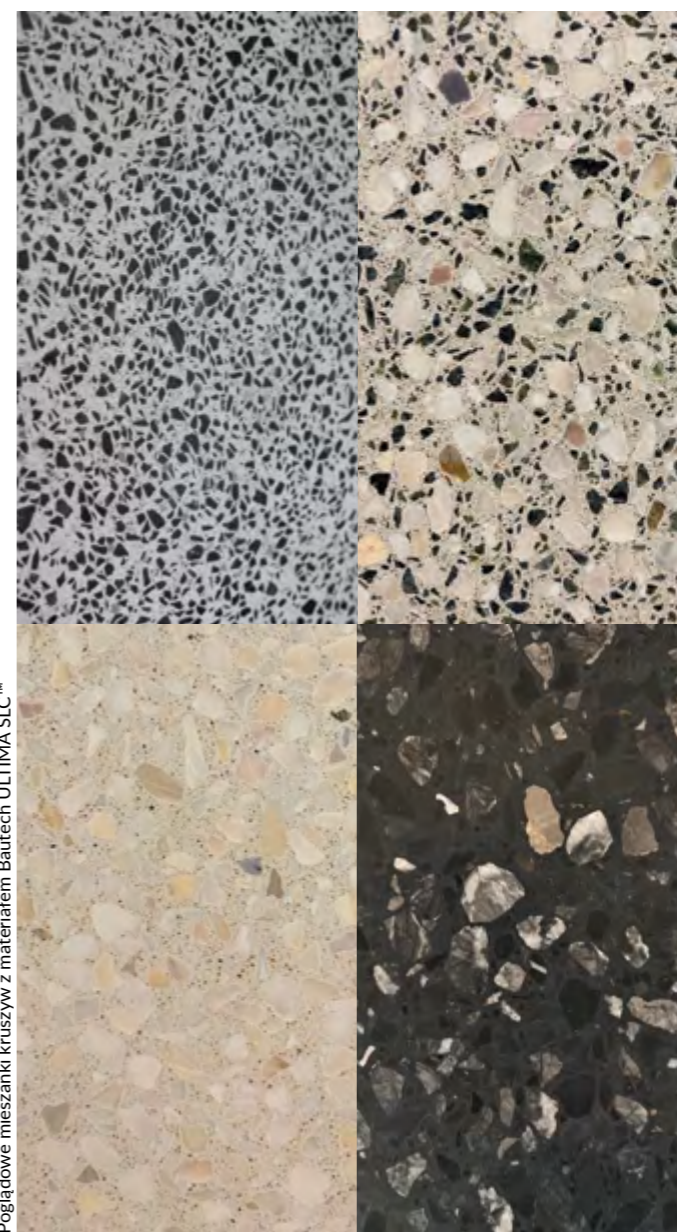

22

POSADZKI TERRAZZO z wykorzystaniem: Bautech ULTIMA SLC™

Posadzki Terrazzo zyskują ponownie coraz większą popularność na całym świecie. Ich charakterystyczny, nieregularny wygląd i trwałość sprawiają, że są doskonałym wyborem do wykończenia wnętrz. Połączenie indywidualnie wybranych naturalnych kruszyw i materiału bazowego Bautech ULTIMA SLC™, tworzy za każdym razem unikalny wzór na powierzchni posadzki, która jest nie tylko piękna, ale również bardzo praktyczna. Jej powierzchnia jest wysoce odporna na ścieranie oraz uszkodzenia mechaniczne. To sprawia, że jest idealnym materiałem do zastosowania w pomieszczeniach o dużym natężeniu ruchu.

Zastosowanie:

- Obiekty użyteczności publicznej
- Centra handlowe, sklepy
- Obiekty mieszkalne
- Lotniska, dworce
- Salony samochodowe
- Obiekty sakralne
- Restauracje
- Biura

Poglądowe mieszanki kruszyw z materiałem Bautech ULTIMA SLC™

Zeskanuj kod QR.
Dowiedz się więcej
o produkcie.

23