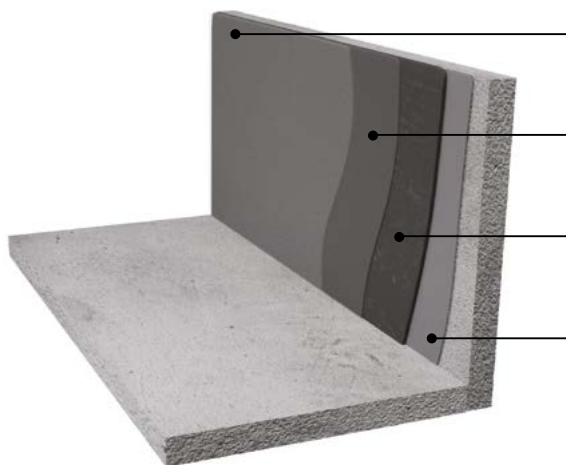

Dekoracyjne wcielenie betonu

Tynk dekoracyjny **Bautech CREATIVO WALL™** jest łatwy w użyciu.

Bautech BAUPUR 600 LV

Bezbarwny lakier poliuretanowy

Bautech CREATIVO COLOR GEL™ (opcja)

Impregnat koloryzująco-zabezpieczający podkreślający strukturę betonu

Bautech CREATIVO WALL™

Tynk dekoracyjny, beton architektoniczny

Bautech CONTACTO™

Preparat szepno-gruntujący